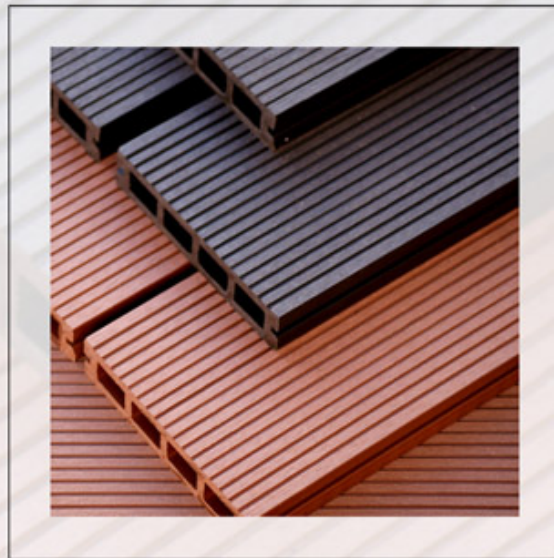

grupa ecco[®]

logiczna alternatywa dla drewna

 Holland[®]

GRUPA ECCO PROPONUJE PAŃSTWU EKOLOGICZNE ROZWIĄZANIA DLA WASZEGO DOMU

Systemy tarasowe Holland to połączenie nowoczesnego designu i ekologii.

Kompozyt Holland powstał dzięki najnowszej technologii przyjaznej środowisku.

Dzięki najwyższej technologii i wyselekcjonowanym materiałom nasze produkty są idealnym rozwiązaniem dla nowoczesnego budownictwa.

Holland jest ekologicznym kompozytem w skład którego wchodzi:

60% mączka bambusowa